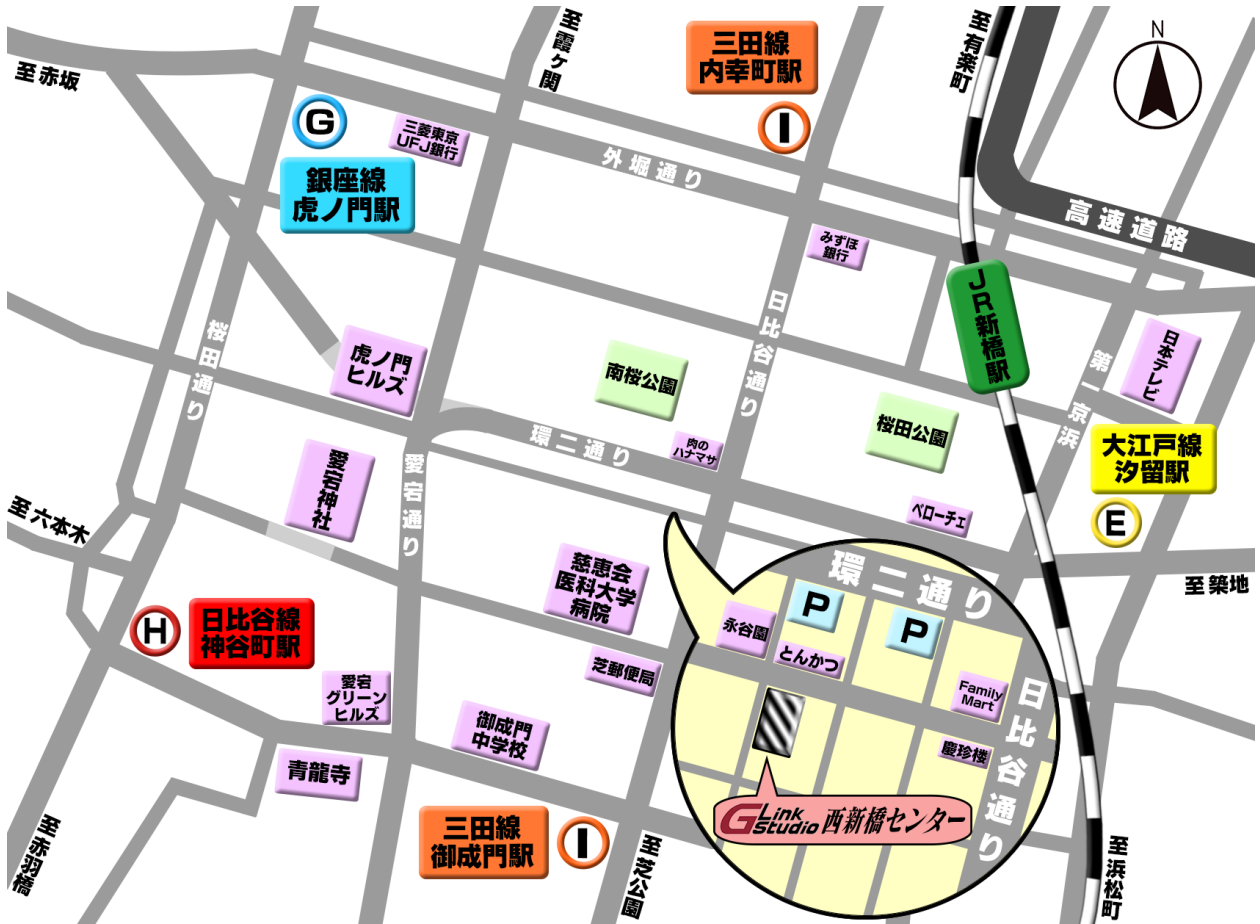

株式会社ジーリンクスタジオ
西新橋センター

東京都港区西新橋3-6-10 マストライフ9階

1階がセブンイレブンのビルの
9階です